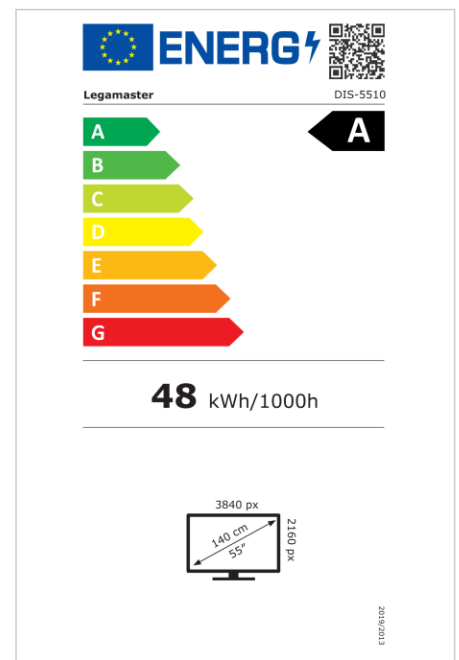

- Unsere DISCOVER Display-Serie ist eine kosteneffiziente Präsentationslösung für Unternehmen und Bildungseinrichtungen
- Erhältlich von 43 bis 98 Zoll, sind die DISCOVER-Displays speziell für mittlere bis große Besprechungsräume oder Klassenzimmer geeignet
- Web-Browser, Media-Player und ein Office-Dokumenten-Player sind auf dem Display installiert - damit lassen sich grundlegende Funktionen nutzen, ohne dass weitere Geräte angeschlossen werden müssen
- Auf dem Gerät ist eine einfache und lokale Narrow-Casting-App vorinstalliert, die eine grundlegende Funktion zur Anzeige öffentlicher Informationen bietet. Zusätzlich gibt es eine App zur Anzeige von Inhalten, die zentral über eine externe Servicelösung verwaltet werden und eine skalierbare Steuerung der angezeigten Inhalte ermöglicht
- Ein integriertes Kacheltool bietet Unterstützung für eine 3x3-Videowandlösung, ohne dass zusätzliche Hardware gekauft werden muss
- Die DISCOVER Displays bieten umfangreiche Anschlussmöglichkeiten - in Verbindung mit externen Quellen, AirServer für die Bildschirmspiegelung oder mit einem Videokonferenzsystem wird das Display zur professionellen Präsentationslösung
- 1% for the Planet zertifiziert: Sie entscheiden sich für ein sehr energieeffizientes und langlebiges Touchdisplay und leisten einen Beitrag für Nachhaltigkeitsprojekte und Umweltschutz weltweit